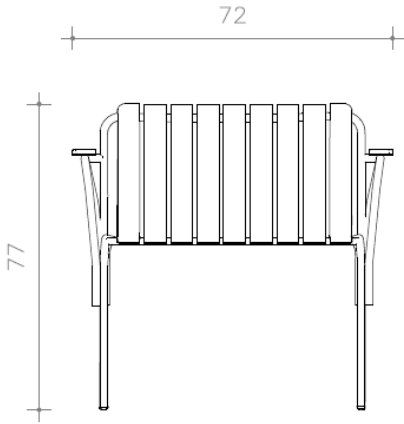

**BRETON**

POLTRONA  
**ALESIA**

POLTRONA  
**ALESIA**

**BRETON**

# Poltrona

POLTRONA ALESIA – POBR02  
ALUMÍNIO E MADEIRA

VISTA SUPERIOR

VISTA FRONTAL

VISTA LATERAL

POLTRONA  
**GUAMP**

**BRETON**

## Diferenciais:

- Ideal para área externa.

POLTRONA  
**ALESIA**

**BRETON**

 Assento e encosto fixos. Estrutura em alumínio. Apoio de braço em madeira teca ou cumaru.

Medidas podem apresentar leves variações. Nos reservamos o direito de efetuar essas alterações sem consulta prévia.

Las medidas pueden variar un poco. Nos reservamos el derecho de realizar cambios sin previa consulta.

POLTRONA  
**ALESIA**

**BRETON**