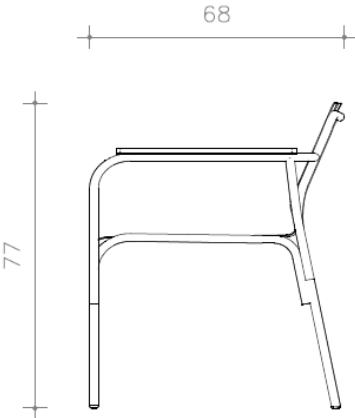

# Poltrona

POLTRONA ALESIA – POBR02  
ALUMÍNIO E MADEIRA

VISTA SUPERIOR

VISTA FRONTAL

VISTA LATERAL

POLTRONA  
**GUAMP**

**BRETON**

## Diferenciais:

- Ideal para área externa.

POLTRONA  
**ALESIA**

**BRETON**

 Assento e encosto fixos. Estrutura em alumínio. Apoio de braço em madeira teca ou cumaru.

Medidas podem apresentar leves variações. Nos reservamos o direito de efetuar essas alterações sem consulta prévia.