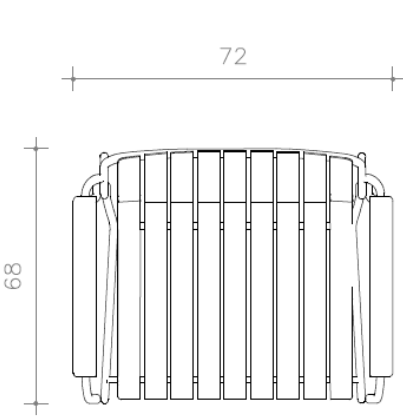

**BRETON**

POLTRONA  
**ALESIA**

POLTRONA  
**ALESIA**

**BRETON**

# Poltrona

POLTRONA ALESIA – POBR02  
ALUMÍNIO E MADEIRA

VISTA SUPERIOR

VISTA FRONTAL

VISTA LATERAL

POLTRONA  
**GUAMP**

**BRETON**

## Diferenciais:

- Ideal para área externa.

POLTRONA  
**ALESIA**

**BRETON**

 Assento e encosto fixos. Estrutura em alumínio. Apoio de braço em madeira teca ou cumaru.

Medidas podem apresentar leves variações. Nos reservamos o direito de efetuar essas alterações sem consulta prévia.